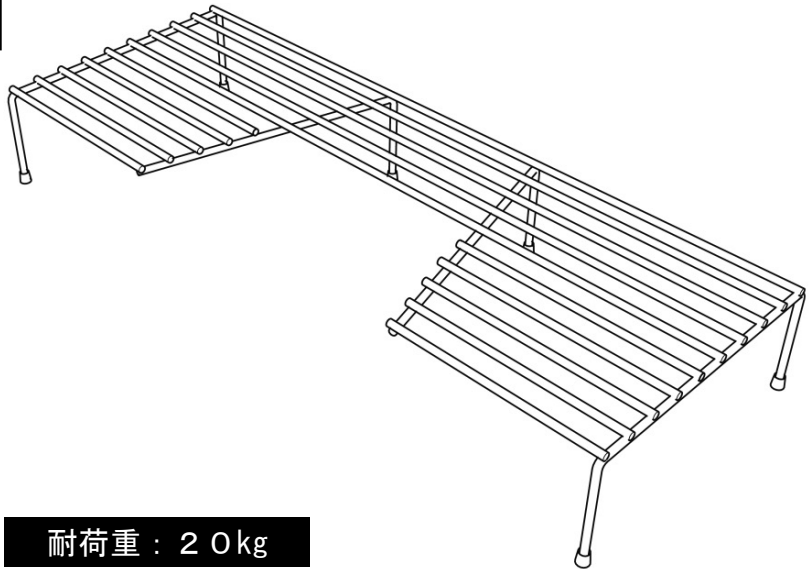

すっきりワイドな コンロ奥ラック

取扱説明書

この度は、お買い上げいただき誠にありがとうございます。
この説明書は大切に保管して時々読み返していただき
未永くご愛用いただきますようお願いいたします。

耐荷重：20kg

警告

- ・荷重を超える物を収納しないでください。
変形や落下、破損の原因となります。
- ・収納物は耐荷重内で、荷重が片寄らないようにしてください。

注意

- ・設置場所は必ず水平な場所を選んでください。
- ・移動の際は全ての収納物を外してから行ってください。
- ・本商品はキッチン収納を目的とした商品ですので、それ以外の用途で使用しないでください。

天災等の不可抗力やお客様のお取扱い上の不注意、不当な修理・改造による事故、破損等は補償いたしかねます。

品質表示

品名	すっきりワイドなコンロ奥ラック
品番	幅65：KK-286 幅78：KK-287
材質	スチール（ポリエステル樹脂粉体塗装）
サイズ	幅65：約 幅65×奥行26.5×高さ11(cm) 幅78：約 幅78×奥行26.5×高さ11(cm)
原産国	日本

本商品に関するお問い合わせ

川口工器サービス窓口