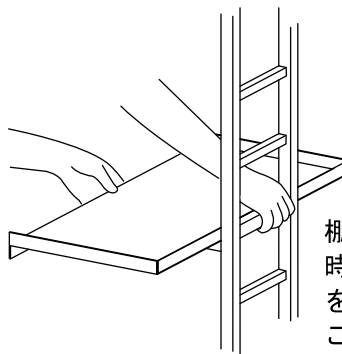

本商品に関するお問い合わせ

川口工器サービス窓口

受付時間 9:00～17:00（土、日、祝日を除く）
12:00～13:00は留守番電話で受付となります

フリーダイヤル 0120-11-7405

※お問い合わせの際は
ご購入先、ショップ名、品質表示内の品番をお知らせください。

◇フリーダイヤルがご利用できない場合

TEL:0256-32-0421 FAX:0256-35-5844

〒955-0045 新潟県三条市一ノ門2丁目4番45号
川口工器株式会社サービス窓口
<https://www.kawako.net/>

支柱に掛けてお使いください。