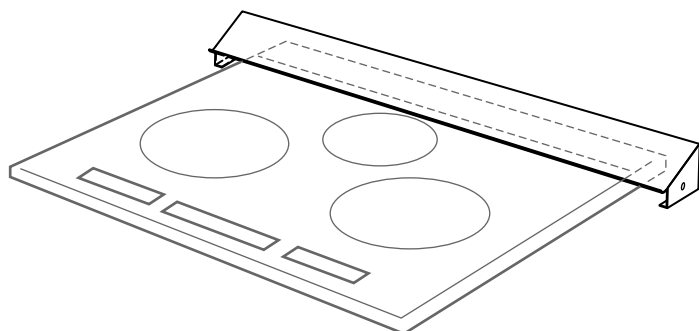

### 付属品

保護クッション

保護クッションは切れ目がありますので1個ずつ抜いてください。

ご使用なる前に保護クッションを貼ってください。

保護クッションのシールをはがして、本体底に左右2枚ずつ、背面の左右へ半分サイズのシールを貼ってください。

保護クッション

※本体の側面の穴は製造上の必要な穴です。

### 品質表示

品名	洗しやすい排気口カバー ブラック
品番	幅65: SK-799 幅78: SK-800
材質	スチール（ポリエステル粉体樹脂塗装）
サイズ	幅65: 約 幅65×奥行9×高さ5.5(cm) 幅78: 約 幅78×奥行9×高さ5.5(cm)
原産国	日本

〒955-0045 新潟県三条市一ノ門2丁目4番45号  
川口工器株式会社サービス窓口

<https://www.kawako.net/>