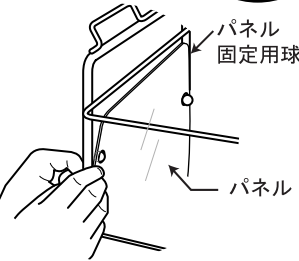

## <使い方>

ワイヤーの凸型引っ掛け部にゴミ袋の持ち手部分を引っ掛けて使います。

(袋が外れてしまう時は)

左図のように凸部内側から通し、取り付けたら抜けにくくなります。

## <お手入れ方法>

フレームの汚れは柔らかい布を使い、薄めた中性洗剤で汚れを落とし、乾いた布でふき取ってください。

パネルの汚れは本体に固定している球の部分を4ヶ所慎重にはずして、柔らかい布で優しく拭きし十分に乾かした後に元の位置に固定してください。

中性洗剤を使う時は、必ず目立たない場所で試してから行ってください。

※フレームの飾りは優しく扱ってください。乱暴に扱うと破損する恐れがあります。