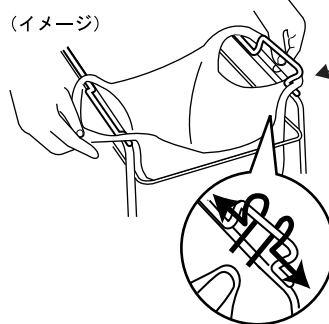

# 黒猫モチーフダストボックス大 取扱説明書

品番

AKD-150

この度はお買い上げいただき誠にありがとうございます。

本取扱説明書を大切に保管していただき、末永くご愛用いただきますようお願いいたします。

<部品>  
スパナ

キャスターが緩んできた時に、付属のスパナを使い、キャスターを締めなおしてください。付属のスパナは無くさないように大切に保管してください。

(イメージ)

## <使い方>

ワイヤーの凸型引っ掛け部にゴミ袋の持ち手部分を引っ掛けて使います。

(袋が外れてしまう時は)

左図のように凸部内側から通し、取り付けたら抜けにくくなります。

## <キャスターの固定>

ストッパー付きキャスター2個のレバーを下げるとキャスターが固定されます。