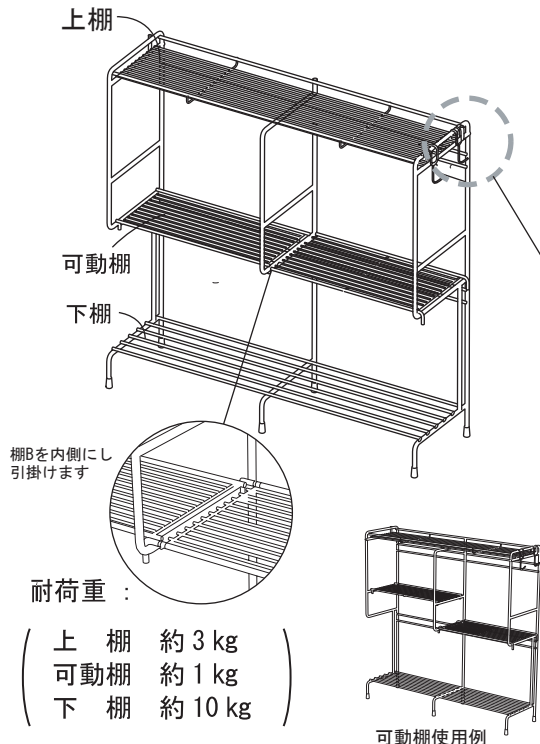

コンロサイドラック棚2段

取扱説明書

この度は当社製品をお買い上げいただき誠にありがとうございます。
この説明書は大切に保管して時々読み返していただきご使用ください。

<使用イメージ>

<部品> 可動棚 × 2

フック × 2

吸盤 × 2

可動棚は使用イメージ図のように、本体に引っ掛けてお使いください。
可動棚の位置は左・右、高さは2ヶ所から選んで設置してください。

吸盤の取り付け方

※吸盤は、あらかじめ壁面の汚れを落としてから取り付けてください。

吸盤は転倒防止用です。
通常は左図のように本体左右の脇に引っ掛けて使用します。
できない場合は、使用環境に応じて引っ掛ける場所を、選んで取り付けてください。
吸盤を外す時は、つまみを持ってゆっくり外してください。

警告

- ※ 荷重を超える物を収納しないでください。変形や落下、破損の原因となります。
- ※ 小さなお子様の届く範囲では使用しないでください。フックや付属部品の取扱いには十分ご注意ください。
- ※ 本体が熱くなる場所でのご使用はおやめください。火傷や商品、収納物の破損の原因となります。

品質表示

品名：コンロサイドラック棚2段
品番：AK-540
材質：本体・フック / スチール (クロムメッキ)
吸盤 / 塩化ビニル樹脂
サイズ：約 幅51×奥行14.5×高さ50 (cm)
原産国：日本

組立及び品質についてのお問い合わせは

受付時間 AM9:00~PM5:00
(土、日、祝日を除く)

TEL (0256) 32-0421

FAX (0256) 35-5844

フリーダイヤル 0120-11-7405