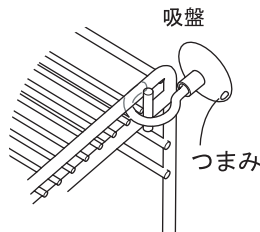

コンロサイドラック棚2段

取扱説明書

この度は当社製品をお買い上げいただき誠にありがとうございます。
この説明書は大切に保管して時々読み返していただきご使用ください。

<使用イメージ>

<部品> 可動棚 × 2

フック × 2

吸盤 × 2

可動棚は使用イメージ図のように、本体に引っ掛けてお使いください。
可動棚の位置は左・右、高さは2ヶ所から選んで設置してください。

吸盤の取り付け方

※吸盤は、あらかじめ壁面の汚れを落としてから取り付けてください。

吸盤は転倒防止用です。
通常は左図のように本体左右の脇に引っ掛けて使用します。
できない場合は、使用環境に応じて引っ掛ける場所を、選んで取り付けてください。
吸盤を外す時は、つまみを持ってゆっくり外してください。

警告

- ※ 荷重を超える物を収納しないでください。変形や落下、破損の原因となります。
- ※ 小さなお子様の届く範囲では使用しないでください。フックや付属部品の取扱いには十分ご注意ください。
- ※ 本体が熱くなる場所でのご使用はおやめください。火傷や商品、収納物の破損の原因となります。