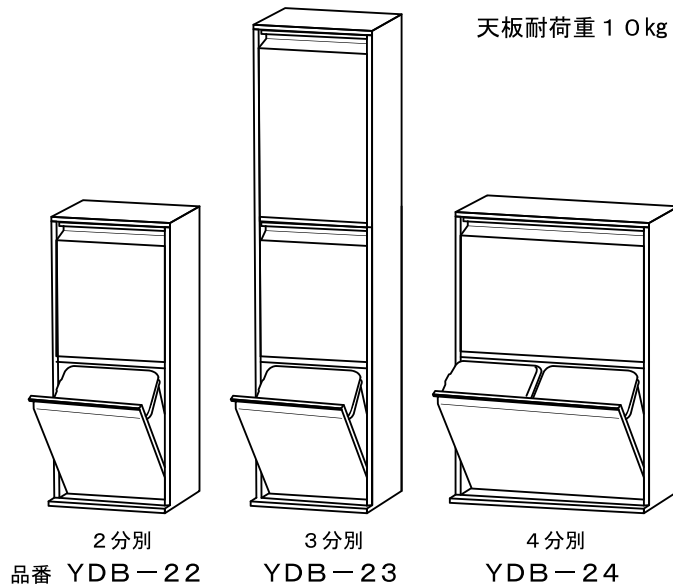

スチールダストボックス（ダンパー付き）取扱説明書

この度は弊社商品をお買い上げいただき誠にありがとうございます。

本取扱説明書を大切に保管していただき、
読み返して末永くご愛用いただきますよう、お願い致します。

警告

- 上に乗ったり腰を掛けたりしないでください。
  転倒や倒壊により思わぬ大怪我の原因となります。
- 平らな床面に置いてご使用ください。
  不安定な状態で使用を続けると歪みによる変形の原因となります。
- 火気の近くでのご使用はおやめください。
- 天災等の不可抗力やお客様のお取扱い上の不注意、
  不当な修理、改造による故障破損等は補償いたしかねます。

上下段の扉を同時に開けると重心が片寄り転倒するおそれがありますのでご注意ください。

注意

- 本製品は分別ゴミの収納を目的とした商品ですのでそれ以外の用途では使用しないでください。
- 日常のお手入れは薄めた中性洗剤で汚れを落とした後、直ちに乾拭きしてください。
  クレンザー・シンナー・ベンジン等は絶対に使用しないでください。塗装がはがれてしまう恐れがあります。
  洗剤を使って汚れを落とす際は、あらかじめ目立たない位置で試してから行ってください。
  金属たわしや荒いたわしの使用は傷がついてしまいますので、おやめください。

天板耐荷重 10 kg