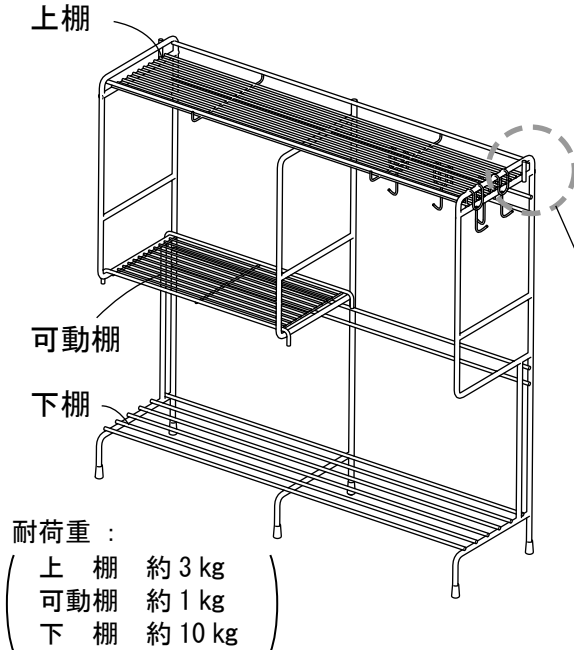

コンロサイドラック 取扱説明書

この度は当社製品をお買い上げいただき誠にありがとうございます。
この説明書は大切に保管して時々読み返していただきご使用ください。

<使用イメージ>

<部品>

可動棚 × 1

フック × 5

吸盤 × 2

可動棚は使用イメージ図のように、本体に引っ掛けてお使いください。
可動棚の位置は左・右、高さは2ヶ所から選んで設置してください。

吸盤の取り付け方

※吸盤は、あらかじめ壁面の汚れを落としてから取り付けてください。

吸盤は転倒防止用です。
通常は左図のように本体左右の脇に引っ掛けて使用します。

できない場合は、使用環境に応じて引っ掛ける場所を、選んで取り付けてください。

吸盤を外す時は、つまみを持ってゆっくり外してください。

警告

- ※ 荷重を超える物を収納しないでください。変形や落下、破損の原因となります。
- ※ 小さなお子様の届く範囲では使用しないでください。フックや付属部品の取扱いには十分ご注意ください。
- ※ 火気の近くでのご使用は危険ですのでおやめください。

品質表示

品 名：コンロサイドラック

品 番：AK-539

材 質：本体・フック / スチール（クロムメッキ）
吸盤 / 塩化ビニル樹脂

サイズ：約 幅51×奥行14.5×高さ50 (cm)

原産国：日本

組立及び品質についてのお問い合わせは

受付時間 AM9:00~PM5:00
(土、日、祝日を除く)