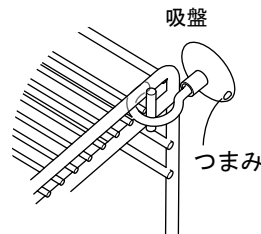

コンロサイドラック 取扱説明書

この度は当社製品をお買い上げいただき誠にありがとうございます。
この説明書は大切に保管して時々読み返していただきご使用ください。

<使用イメージ>

<部品>

可動棚 × 1

フック × 5

吸盤 × 2

可動棚は使用イメージ図のように、本体に引っ掛けてお使いください。
可動棚の位置は左・右、高さは2ヶ所から選んで設置してください。

吸盤の取り付け方

※吸盤は、あらかじめ壁面の汚れを落としてから取り付けてください。

吸盤は転倒防止用です。
通常は左図のように本体左右の脇に引っ掛けて使用します。

できない場合は、使用環境に応じて引っ掛ける場所を、選んで取り付けてください。

吸盤を外す時は、つまみを持ってゆっくり外してください。

警告

- ※ 荷重を超える物を収納しないでください。変形や落下、破損の原因となります。
- ※ 小さなお子様の届く範囲では使用しないでください。フックや付属部品の取扱いには十分ご注意ください。
- ※ 火気の近くでのご使用は危険ですのでおやめください。

品質表示

品 名：コンロサイドラック

品 番：AK-539

材 質：本体・フック / スチール（クロムメッキ）
吸盤 / 塩化ビニル樹脂

サイズ：約 幅51×奥行14.5×高さ50 (cm)

原産国：日本

組立及び品質についてのお問い合わせは

受付時間 AM9:00~PM5:00
(土、日、祝日を除く)