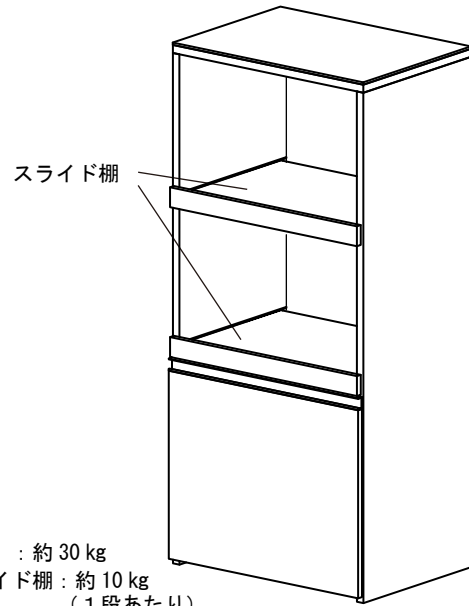

人大天板すっきり家電収納棚 ミドルタイプ 組立・取扱説明書

この度は弊社商品をお買い上げいただき誠にありがとうございます。
本取扱説明書を大切に保管していただき、
読み返して末永くご愛用いただきますようお願い致します。

耐荷重 / 天板 : 約 30 kg
スライド棚 : 約 10 kg (1段あたり)
容量 / ペール容量 : 約 20ℓ (1個あたり)
コンセント 2口 (合計 1500W) 2ヶ所

品質表示	
品名	人大天板すっきり家電収納棚 ミドルタイプ
品番	2分別 / NK-957 3分別 / NK-958
材質	本体 / プリント紙化粧板(クリーンイーゴス紙) 天板、スライド棚 / 人工大理石 (ポリエステル系樹脂) ペール / ポリプロピレン
サイズ	2分別 / 約幅59 × 奥行44 × 高さ131 (cm) 3分別 / 約幅74.5 × 奥行44 × 高さ131 (cm)
原産国	日本