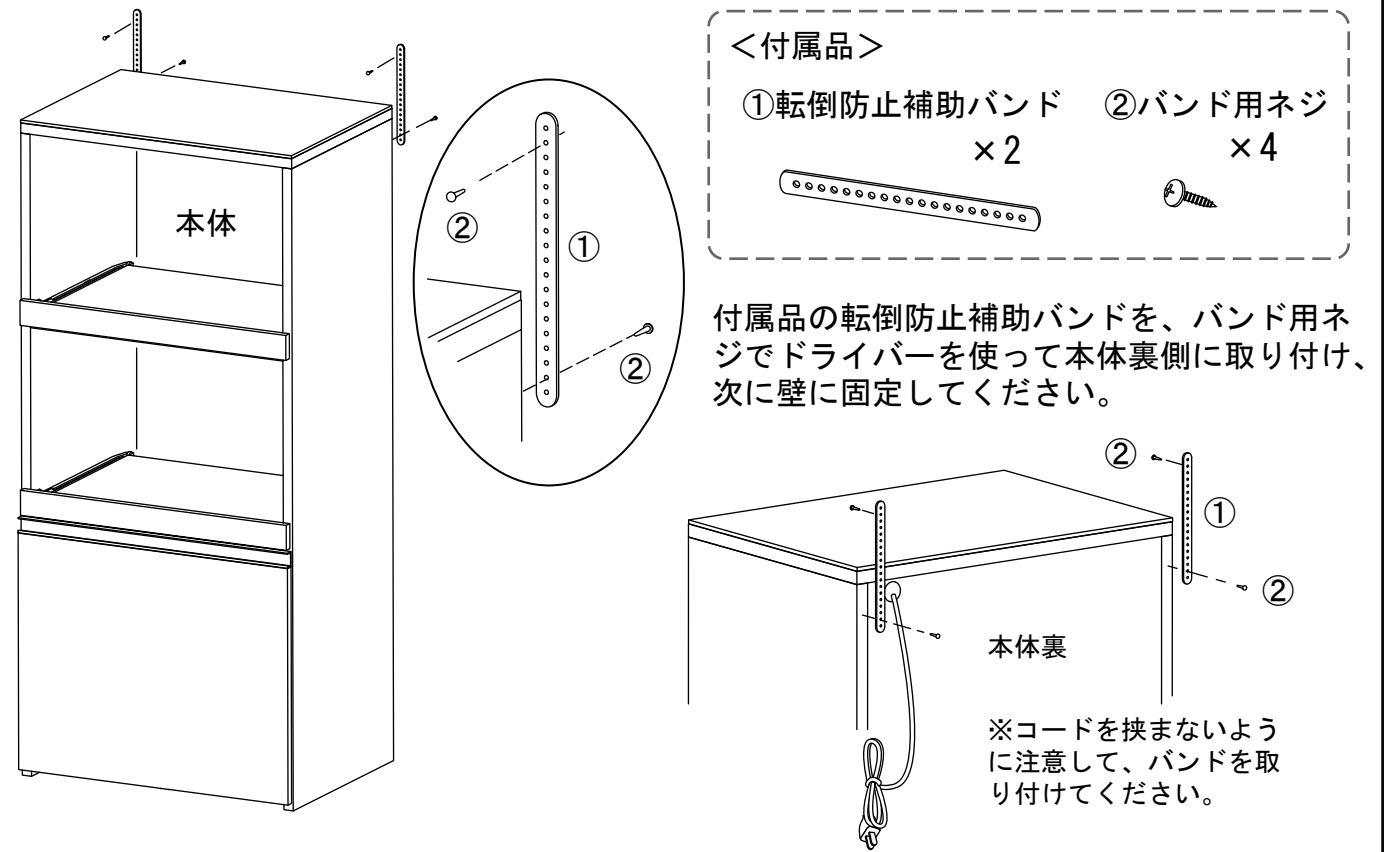

転倒防止補助バンドの取付

※必要な方のみ取り付けてください。取り付ける壁の強度を確認してください。