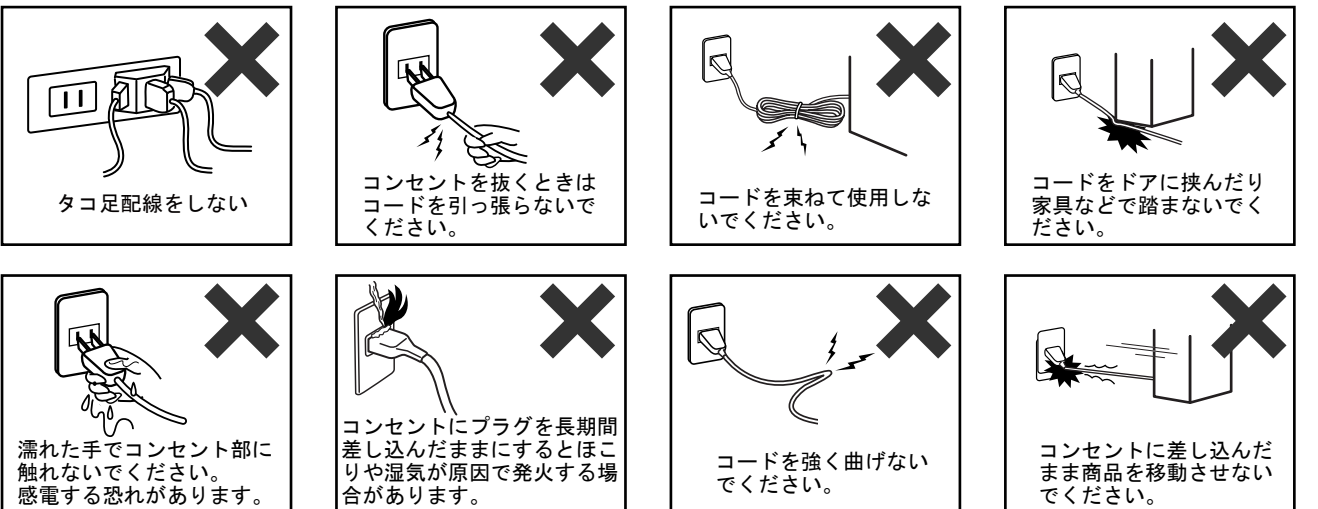

禁止

コンセント付き商品は以下をご参照の上、安全にお使いください。安全にお使いをお願いします。

- コンセント付き家具のコンセントをご使用になる時は、コンセント口に表示されている許容ワット数をしっかりご確認ください。許容量以上にご使用になると発熱や火災の原因となり危険です。
- タコ足配線はしないでください。許容電力を超えると破損や火災の原因となりたいへん危険です。プラグも抜けやすくなり危険です。
- 使用時以外はプラグを抜いてください。
- お使いになる電気製品の説明書をよくお読みの上ご使用ください。